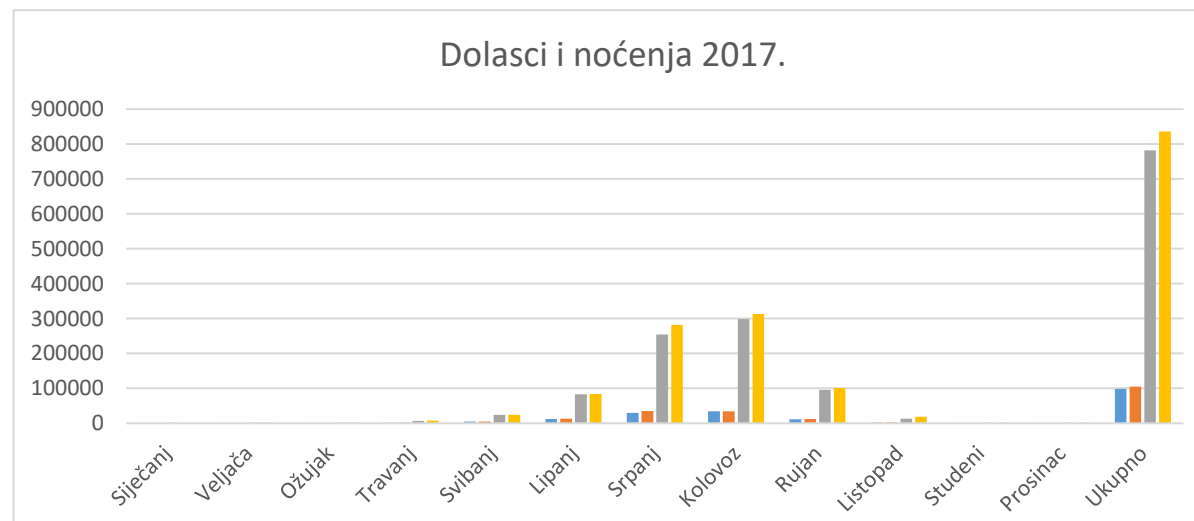

Turistički promet u općini Orebić prema mjesecima

Mjesec	Dolasci 2015	Dolasci 2016	Dolasci 2017	Indeks dolasci	Noćenja 2015	Noćenja 2016	Noćenja 2017	Indeks noćenja
Siječanj	79	94	115	122	1.023	628	1.095	174
Veljača	105	157	204	130	1.014	1.103	1.585	144
Ožujak	300	258	302	117	1.735	1.863	2.157	116
Travanj	1737	1.796	2.819	157	6.909	7.293	10.800	148
Svibanj	4780	4.931	5.348	108	24.208	24.243	29.161	120
Lipanj	12737	13.002	16.589	128	83.196	84.103	111.235	132
Srpanj	29892	34.922	39.865	114	254.359	281.651	320.169	114
Kolovoz	34762	34.346	35.805	104	298.678	312.800	334.556	107
Rujan	11579	12.568	14.916	119	95.670	100.936	114.340	113
Listopad	2113	2.845	3.530	124	13.195	18.687	22.227	119
Studeni	112	210	241	115	1.015	1.667	2.237	134
Prosinac	136	157	136	87	1.007	1.177	1.182	100
Ukupno	98332	105286	119870	114	782009	836151	950744	114

Podaci - samo turisti 08.01.2018. 10:15

Turistički promet u općini Orebić prema mjesecima

Mjesec	Dolasci 2015	Dolasci 2016	Dolasci 2017	Indeks dolasci	Noćenja 2015	Noćenja 2016	Noćenja 2017	Indeks noćenja
Siječanj	79	94	115	122	1.023	628	1.095	174
Veljača	105	157	204	130	1.014	1.103	1.585	144
Ožujak	300	258	302	117	1.735	1.863	2.157	116
Travanj	1737	1.796	2.819	157	6.909	7.293	10.800	148
Svibanj	4780	4.931	5.348	108	24.208	24.243	29.161	120
Lipanj	12737	13.002	16.589	128	83.196	84.103	111.235	132
Srpanj	29892	34.922	39.865	114	254.359	281.651	320.169	114
Kolovoz	34762	34.346	35.805	104	298.678	312.800	334.556	107
Rujan	11579	12.568	14.916	119	95.670	100.936	114.340	113
Listopad	2113	2.845	3.530	124	13.195	18.687	22.227	119
Studeni	112	210	241	115	1.015	1.667	2.237	134
Prosinac	136	157	136	87	1.007	1.177	1.182	100
Ukupno	98332	105286	119870	114	782009	836151	950744	114